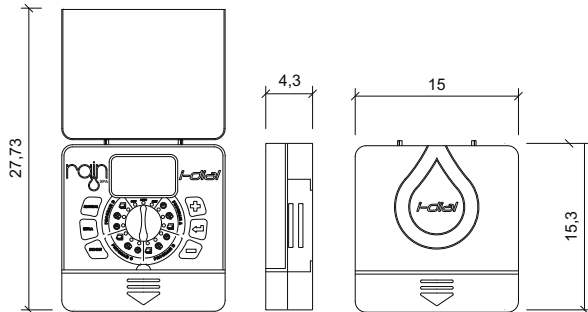

۲. باطری جهت ذخیره اطلاعات

۴. صفحه نمایش با نور پس زمینه

۱. چهار برنامه مستقل

۳. قاب پلاستیکی مقاوم

3 برنامه با 3 مرحله آسان

- 1 زمان شروع
- 2 طول مدت
- 3 تناوب

با مصرف حرفه ای

TAP TIMERS