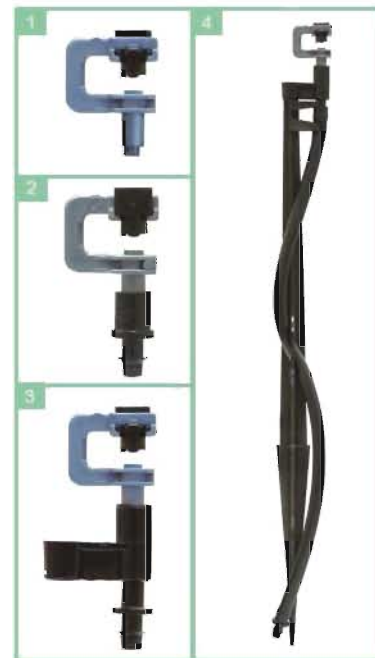

44XX

اسپریر استاتیک

مناسب برای آبیاری فضای سبز

اطلاعات فنی اسپریر استاتیک 44XX

	شرح کالا Model	قطر نازل D	دبی L / h in 2 bar	شعاع پاشش Radius	تعداد در بسته Pack
	4460	1.3mm	40	1.7m	1
	4452	1.3mm	40	1.8m	1
	4444	1.3mm	40	3.8 × 1.5m	1

این اسپریر دارای پایه ۳۵ سانتیمتری می باشد و به وسیله یک لوله ۸ میلیمتری به طول ۶۰ سانتیمتر به لوله آبدار متصل میگردد.

این اسپریر در سه مدل ۳۶۰ درجه و ۱۸۰ درجه و بیضی پاشش موجود است. نوع بیضی پاشش قطعه ای کاملاً مناسب برای بلوار های کم عرض می باشد. مشخصات فنی این اسپریر ها در جدول فوق موجود است :

مزایا :

- * قیمت مناسب و کارائی بسیار بالای این اسپریر تمولی در آبیاری فضای سبز می باشد .
- * نصب آسان و سهولت در تعویض اسپریر این قطعه را از سایر نازل های آبیاری جدا می سازد .
- * یکنواختی توزیع آب در این اسپریرها بسیار بالاتر از نمونه های مشابه است .
- * قابلیت افزایش ارتفاع نازل توسط لوله مخصوص تا دو برابر .