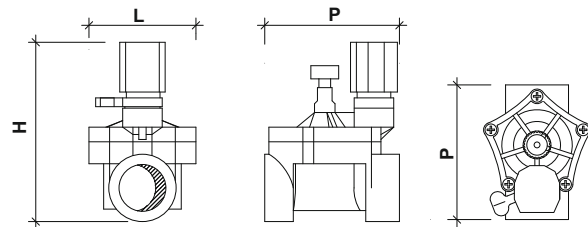

۲. رزوه ماده

۱. قابلیت باز شدن شیر به صورت دستی

۴. وجود دستگیره تنظیم کنترل جریان

۳. به همراه یک قطعه دیافراگم تزریقی

RN 150 - LOSS OF CHARGE (in bar)	RN 150 - LOSS OF CHARGE (in bar)		
	1/2"	3/4"	1"
20 l/min	0.35	0.35	0.30
30 l/min	0.52	0.52	0.45
40 l/min	0.70	0.60	0.60
50 l/min	0.80	0.80	0.70
60 l/min	0.80	0.80	0.70
70 l/min	0.85	0.85	0.75
80 l/min	0.95	0.95	0.85
90 l/min	1.05	1.05	0.95

Code	Models	Box Qt.y	Box - cm
100.4600710	RN 150 3/4"M 24VAC	24	32x31x26
100.4600910	RN 150 1"M 24VAC	24	32x31x26
100.4800710	RN 150 3/4"F 24 VAC	24	32x31x26
100.4800910	RN 150 1"F 24 VAC	24	32x31x26
100.4500511	RN 150 1/2"F W/FC 24VAC	24	32x31x26
100.4400711	RN 150 3/4"M W/FC 24VAC	24	32x31x26
100.4400911	RN 150 1"M W/FC 24VAC	24	32x31x26
100.4500711	RN 150 3/4"F W/FC 24VAC	24	32x31x26
100.4500911	RN 150 1"F W/FC 24VAC	24	32x31x26

RN 150 - DIMENSIONS (in cm)	RN 150 - DIMENSIONS (in cm)			
	3/4" M	1" M	1/2" F	3/4" F
H	11.4	11.4	11.4	11.4
P	11.5	11.6	9.2	9.2
L	7.1	7.1	7.1	7.1

RN 150 - DIMENSIONS (in cm)	RN 150 - DIMENSIONS (in cm)		
	1" F	1" M x U	1" U x U
H	11.4	11.4	11.4
P	9.2	12.8	14.1
L	7.1	7.1	7.1