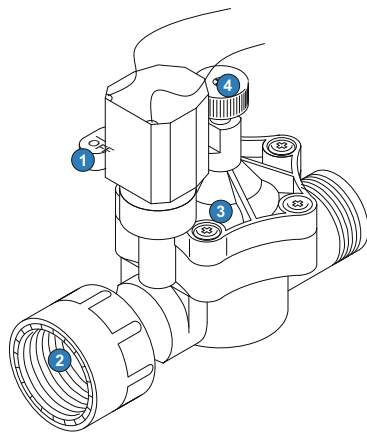

اطلاعات فنی:

- سلونوئید استاندارد: ۹ و ۲۴ ولت
- دارای فلو کنترل

- دیافراگم از جنس استنلس استیل ضد زنگ
- دارای دیافراگم یک تکه و تک قطعه ای
- کارکرد با ۰/۲ آمپر، ۷A۴/۸

شرایط کاری:

- کارکرد شیر از ۱ بار فشار تا حداکثر ۱۲ بار می باشد
- بهترین شرایط دمایی محیط از ۴ درجه تا ۷۰ درجه سانتی گراد می باشد.
- میزان جریان آب از ۲۰ لیتر در دقیقه تا ۷۰ لیتر در دقیقه می باشد.

۲. رزوه ماده

۱. قابلیت باز شدن شیر به صورت دستی

۴. وجود دستگیره تنظیم کنترل جریان

۳. به همراه یک قطعه دیافراگم تزریقی

RN 150 - LOSS OF CHARGE (in bar)	RN 150 - LOSS OF CHARGE (in bar)		
	1/2"	3/4"	1"
20 l/min	0.35	0.35	0.30
30 l/min	0.52	0.52	0.45
40 l/min	0.70	0.60	0.60
50 l/min	0.80	0.80	0.70
60 l/min	0.80	0.80	0.70
70 l/min	0.85	0.85	0.75
80 l/min	0.95	0.95	0.85
90 l/min	1.05	1.05	0.95

RN 150 - DIMENSIONS (in cm)	RN 150 - DIMENSIONS (in cm)			
	3/4" M	1" M	1/2" F	3/4" F
H	11.4	11.4	11.4	11.4
P	11.5	11.6	9.2	9.2
L	7.1	7.1	7.1	7.1

RN 150 - DIMENSIONS (in cm)	RN 150 - DIMENSIONS (in cm)		
	1" F	1" M x U	1" U x U
H	11.4	11.4	11.4
P	9.2	12.8	14.1
L	7.1	7.1	7.1