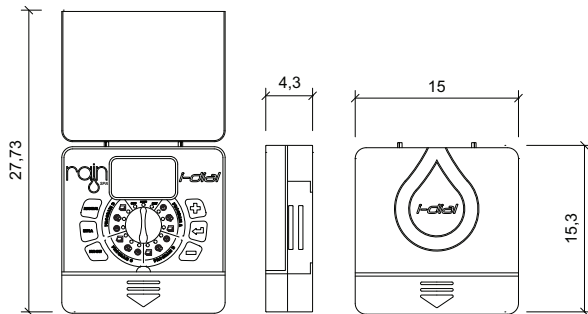

1. NEW PROGRAMING METHOD

3. COVER

2. BATTERY COMPARTMENT

4. BACKLIT LCD SCREEN

3 PROGRAM WITH 3 SIMPLE STEPS.

PRO PACK

Code	Models	Box Qt.y	Box - cm
200.4080410	I-DIAL 24 VOLT 4 ZONES INDOOR - PRO PACK	5	30x26x22
200.4080610	I-DIAL 24 VOLT 6 ZONES INDOOR - PRO PACK	5	30x26x22
200.4080810	I-DIAL 24 VOLT 8 ZONES INDOOR - PRO PACK	5	30x26x22
300.5711400	I-DIAL 24 VOLT 4 ZONES INDOOR - HOME PACK	5	30x26x22
300.5711600	I-DIAL 24 VOLT 6 ZONES INDOOR - HOME PACK	5	30x26x22
300.5711800	I-DIAL 24 VOLT 8 ZONES INDOOR - HOME PACK	5	30x26x22